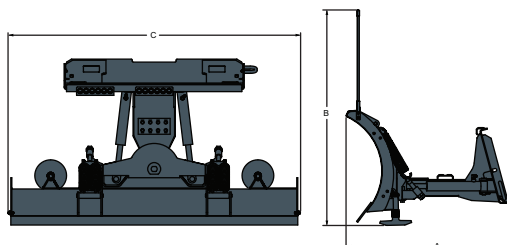

Pesi e dimensioni

	Peso operativo (kg)	Peso di spedizione (kg)	Larghezza totale (C) (mm)	Altezza totale (B) (mm)	Lunghezza totale (A) (mm)
Lama da neve da 48 pollici (122 cm)	127	127	1220	542	753
Lama da neve da 60 pollici (152 cm)	263	263	1524	711	1067
Lama da neve da 72 pollici (183 cm)	268	268	1829	711	1067
Lama da neve da 84 pollici (213 cm)	281	281	2134	711	1067
Lama da neve da 96 pollici (244 cm)	299	299	2438	711	1067
Lama da neve da 86 pollici (218 cm) HD (impieghi gravosi)	368	368	2184	722	904
Lama da neve da 96 pollici (244 cm) HD (impieghi gravosi)	388	388	2438	722	904
Lama da neve da 108 pollici (274 cm) HD (impieghi gravosi)	420	420	2743	722	904

Prestazioni e caratteristiche

	Larghezza di lavoro (completamente angolata) (mm)	Tagliente di acciaio (mm x mm)	Cilindri	Molle di sicurezza	Tagliente di gomma opzionale (mm x mm)
Lama da neve da 48 pollici (122 cm)	1070	12,7 x 101,6	1	2	-
Lama da neve da 60 pollici (152 cm)	1321	9,5 x 152,4	2	4	25,4 x 152,4
Lama da neve da 72 pollici (183 cm)	1600	9,5 x 152,4	2	4	25,4 x 152,4
Lama da neve da 84 pollici (213 cm)	1854	9,5 x 152,4	2	4	25,4 x 152,4
Lama da neve da 96 pollici (244 cm)	2108	9,5 x 152,4	2	4	25,4 x 152,4
Lama da neve da 86 pollici (218 cm) HD (impieghi gravosi)	1890	9,5 x 152,4	1	4	25,4 x 152,4
Lama da neve da 96 pollici (244 cm) HD (impieghi gravosi)	2111	9,5 x 152,4	1	4	25,4 x 152,4
Lama da neve da 108 pollici (274 cm) HD (impieghi gravosi)	2375	12,7 x 152,4	1	4	25,4 x 152,4

Doosan Benelux S.A./N.V.

Drève Richelle167

1410 Waterloo

Tel.: +32 2 371 68 11 Fax: +32 2 371 69 00

www.bobcat.eu